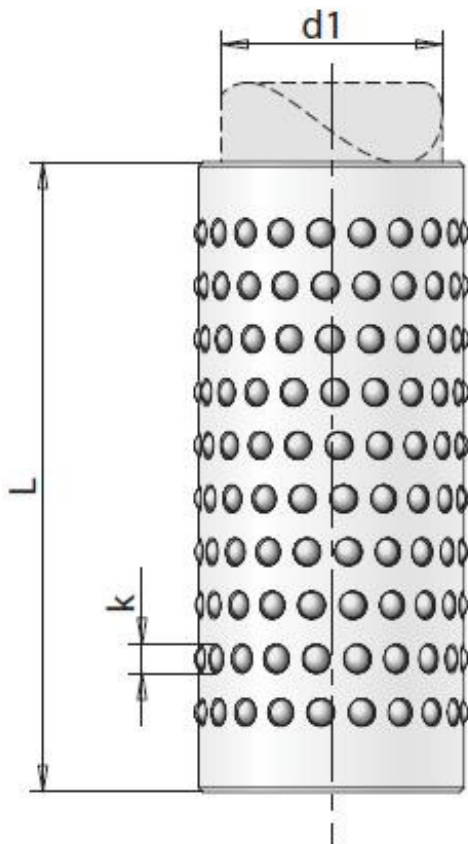

N311

Kugelkäfig aus Kunststoff / cage à billes en plastique

Werkstoff / matière: Kunststoff / plastique
 Käfig / cage: Stahl / acier 100 Cr6
 Kugeln / billes: superfinish, Quality AAA
 Ausführung / execution:

d1	10/12	15/16	19/20	24/25	30/32	38/40
k	2	3	3	3	4	4
L						
30	•	•	•	•		
38	•	•	•	•	•	•
43	•	•	•	•	•	•
54		•	•	•	•	
58					•	•
63		•	•	•		
68					•	•
74			•	•	•	
83				•	•	
88					•	•
90				•		
94						•
103					•	
108					•	•
128						•